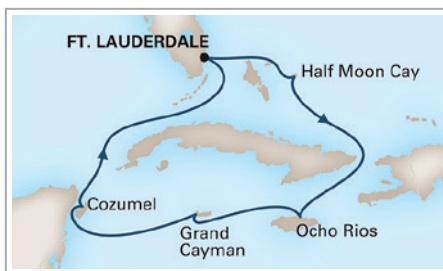

Holland America Line®

CARAIBI CON NIEUW STATENDAM

7 NOTTI DA
€ 569
TASSE INCLUSE

7 NOTTI IN CROCIERA DA FORT LAUDERDALE

CARAIBI ORIENTALI

10 NOV*; 1 DIC

12[^] GEN; 2*, 23* FEB; 1 MAR

da **€ 609**

Quote riferite alla partenza dell'1/12
* Amber Cove sostituisce Grand Turk
[^] Nassau sostituisce Grand Turk

CARAIBI OCCIDENTALI

17 NOV*; 8 DIC*

1 MAR; 12 APR

da **€ 579**

Quote riferite alla partenza del 17/11
* Falmouth sostituisce Ocho Rios

TROPICAL CARIBBEAN

24 NOV; 15 DIC

5, 26 GEN; 16 FEB; 8, 29 MAR

da **€ 569**

Quote riferite alla partenza del 15/12

QUOTE PER PERSONA IN CABINA DOPPIA INTERNA, TASSE PORTUALI INCLUSE
QUOTA APERTURA PRATICA E ASSICURAZIONE ESCLUSE