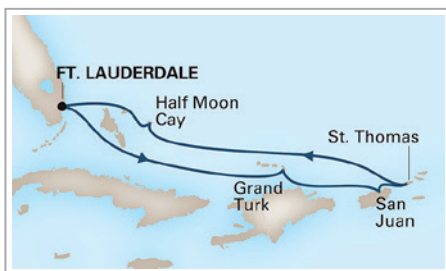

Holland America Line®

CARAIBI CON NIEUW STATENDAM

7 NOTTI DA
€ 569
TASSE INCLUSE

7 NOTTI IN CROCIERA DA FORT LAUDERDALE

CARAIBI ORIENTALI

10 NOV*; 1 DIC

12[^] GEN; 2*, 23* FEB; 1 MAR

da **€ 609**

Quote riferite alla partenza dell'1/12
* Amber Cove sostituisce Grand Turk
[^] Nassau sostituisce Grand Turk

CARAIBI OCCIDENTALI

17 NOV*; 8 DIC*

1 MAR; 12 APR

da **€ 579**

Quote riferite alla partenza del 17/11
* Falmouth sostituisce Ocho Rios

TROPICAL CARIBBEAN

24 NOV; 15 DIC

5, 26 GEN; 16 FEB; 8, 29 MAR

da **€ 569**

Quote riferite alla partenza del 15/12

QUOTE PER PERSONA IN CABINA DOPPIA INTERNA, TASSE PORTUALI INCLUSE
QUOTA APERTURA PRATICA E ASSICURAZIONE ESCLUSE