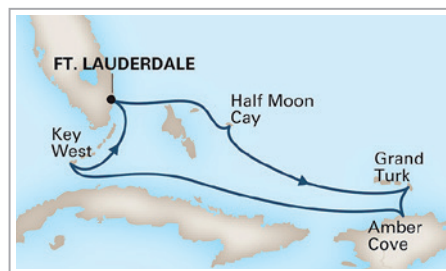

Holland America Line®

CARAIBI CON NIEUW STATENDAM

7 NOTTI DA
€ 569
TASSE INCLUSE

7 NOTTI IN CROCIERA DA FORT LAUDERDALE

CARAIBI ORIENTALI

10 NOV*; 1 DIC

12[^] GEN; 2*, 23* FEB; 1 MAR

da **€ 609**

Quote riferite alla partenza dell'1/12
* Amber Cove sostituisce Grand Turk
[^] Nassau sostituisce Grand Turk

CARAIBI OCCIDENTALI

17 NOV*; 8 DIC*

1 MAR; 12 APR

da **€ 579**

Quote riferite alla partenza del 17/11
* Falmouth sostituisce Ocho Rios

TROPICAL CARIBBEAN

24 NOV; 15 DIC

5, 26 GEN; 16 FEB; 8, 29 MAR

da **€ 569**

Quote riferite alla partenza del 15/12

QUOTE PER PERSONA IN CABINA DOPPIA INTERNA, TASSE PORTUALI INCLUSE
QUOTA APERTURA PRATICA E ASSICURAZIONE ESCLUSE